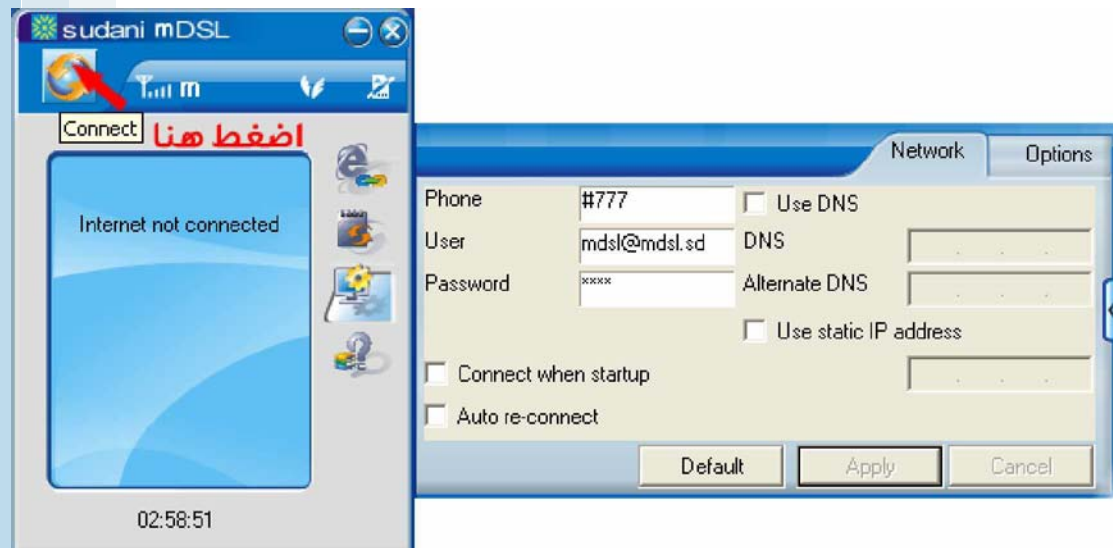

قم بعمل الاتصال كما موضع ادناه