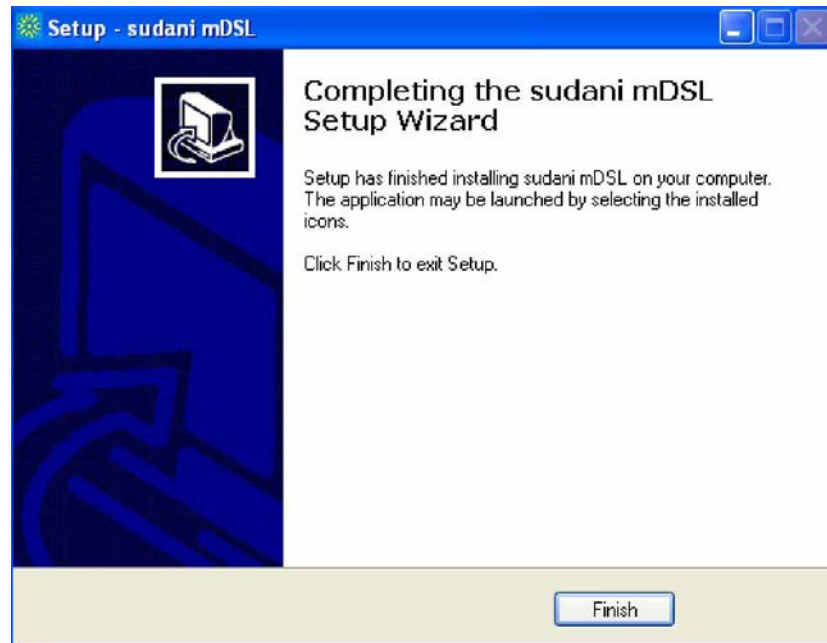

دليل مستخدم خدمة سوداني mDSL

ZTEUSB

قم باختيار ZTE DRIVERS
لتعريف الكرت اتبع التعليمات الاتية :
- انقر علي ZTEUSB DRIVE

٢- اضغط Next

Next - ٣- اضافة

Next - ٤- اضافة

0- اضغط Install

٦- ادخل الكرت لاكمال التعريف

ok اضغط -V

Finish اضغط -A

خطوات الدخول الي الانترنت

للدخول الي الانترنت اتبع التعليمات الاتية :

اضغط بزر الفارة مرتين علي زر Sudani mDSL علي سطح المكتب
واتبع التعليمات الاتية :-

1- اضغط علي اتصال كما موضح بالصورة