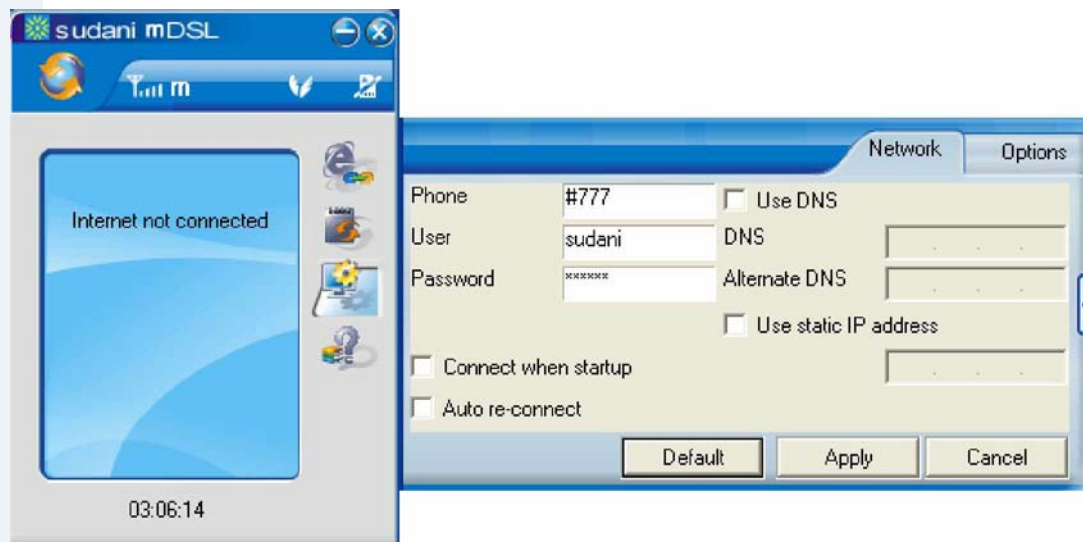

ثلاثة في واحد: من خلال هذا الموقع يمكنك تفق مالتك الثابت، مالتك الجوال و إشتراك الخاص بخدمه mDSL.

كيف أدخل إلى النظام؟

للحاف الثابت أدخل الكود ثم علامة (-) ورقم الهاتف. (مثال: ٠١-٨٣٤٧٦٨٩٣)

للدخول الي شبكة الانترنت يجب استرجاع الاعدادات الافتراضية
كما موضع ادناه

اضغط علي قطع الاتصال

قم باسترجاع الاعدادات الافتراضية بالضغط علي Default

قم بالتحديد علي Apply ومن ثم ok كما هو موضع ادناه

سوف تظهر هذه الشاشة

قم بالاتصال بشبكة الانترنت كما هو موضح ادناه

تمتع بخدمة الانترنت من سوداني