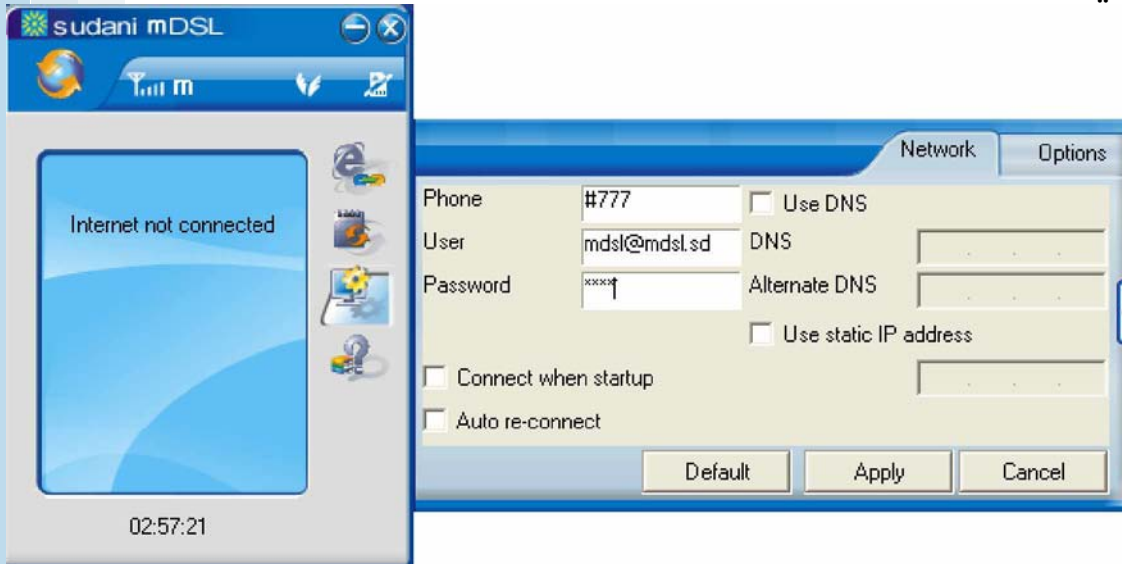

اضغط علي Apply ومن ثم ok كما موضح ادناه