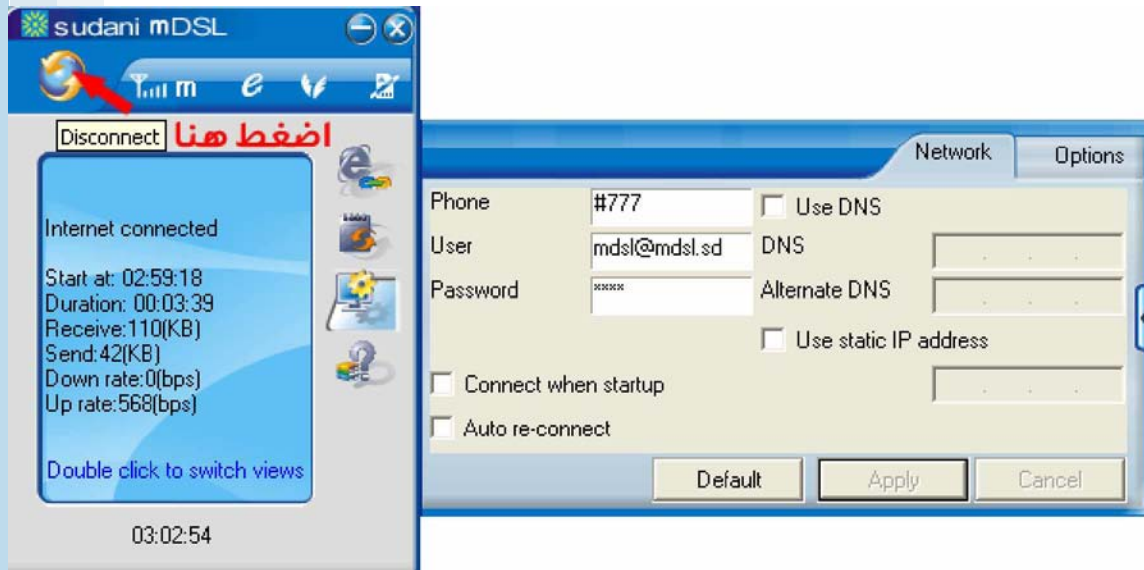

نظام خدمات المشتركين الآلي

سوداني sudani

دخول

رقم الهاتف:
رقم المرور:

فضلاً قم بإدخال رقم هاتف ثابت مثلاً ٠١-٨٣٤٧٦٨٩٣ أو رقم سوداني مثلاً ٠١٢٣٤٥٦٧٨٩٠
أو رقم خدمة mDSL مثلاً ٠١٢٠٢٤٥٦٧٨٩٠

مرحباً بكم في رحاب سوداني - نظام خدمات المشتركين الآلي

ثلاثة في واحد: من خلال هذا الموقع يمكنك تفق مالتك الثابت، مالتك الجوال و إشتراك الخاص بخدمه mDSL.

كيف أدخل إلى النظام؟

للحاف الثابت أدخل الكود ثم علامة (-) ورقم الهاتف. (مثال: ٠١-٨٣٤٧٦٨٩٣)

للدخول الي شبكة الانترنت يجب استرجاع الاعدادات الافتراضية
كما موضع ادناه

اضغط علي قطع الاتصال

قم باسترجاع الاعدادات الافتراضية بالضغط علي Default

قم بالتحديد علي Apply ومن ثم ok كما هو موضع ادناه

سوف تظهر هذه الشاشة

قم بالاتصال بشبكة الانترنت كما هو موضح ادناه

تمتع بخدمة الانترنت من سوداني