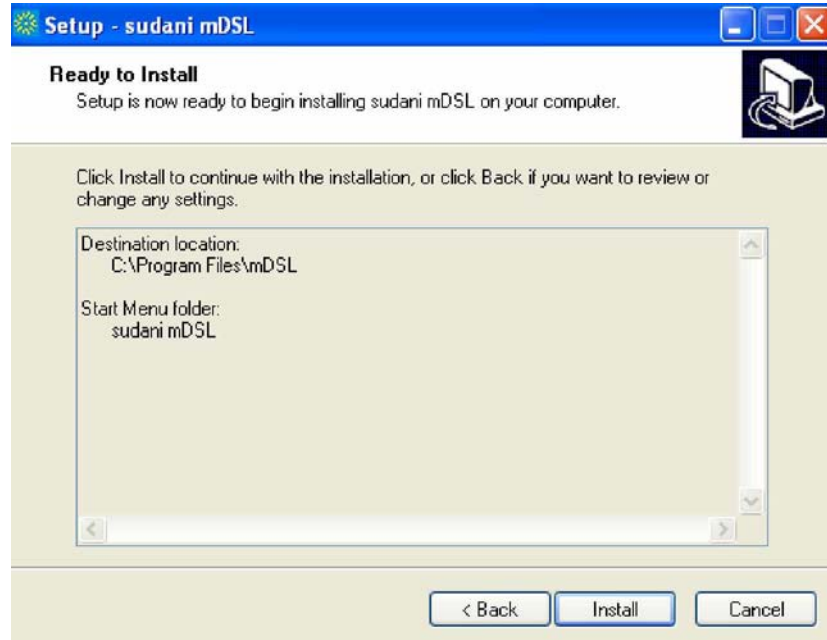

دليل مستخدم خدمة سوداني mDSL

ZTEUSB

قم باختيار ZTE DRIVERS
لتعريف الكرت اتبع التعليمات الاتية :
- انقر علي ZTEUSB DRIVE

٢- اضغط Next

Next - ٣- اضافة

Next - ٤- اضافة

0- اضغط Install

٦- ادخل الكرت لاكمال التعريف

ok اضغط -V

Finish اضغط -A

خطوات الدخول الي الانترنت

للدخول الي الانترنت اتبع التعليمات الاتية :

اضغط بزر الفارة مرتين علي زر Sudani mDSL علي سطح المكتب
واتبع التعليمات الاتية :-

1- اضغط علي اتصال كما موضح بالصورة