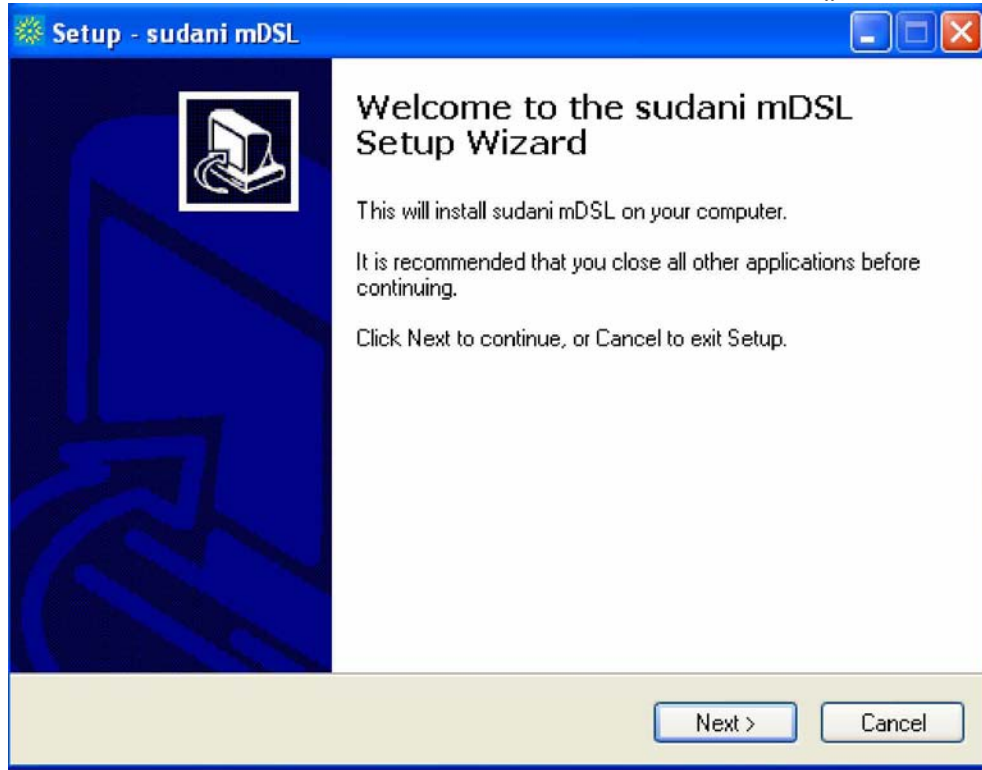

دليل مستخدم خدمة سوداني mDSL

ZTEUSB

قم باختيار ZTE DRIVERS
لتعريف الكرت اتبع التعليمات الاتية :
- انقر علي ZTEUSB DRIVE

٢- اضغط Next

Next - ٣- اضافة

Next - ٤- اضافة

0- اضغط Install

٦- ادخل الكرت لاكمال التعريف

ok اضغط -V

Finish اضغط -A

خطوات الدخول الي الانترنت

للدخول الي الانترنت اتبع التعليمات الاتية :

اضغط بزر الفارة مرتين علي زر Sudani mDSL علي سطح المكتب
واتبع التعليمات الاتية :-

1- اضغط علي اتصال كما موضح بالصورة