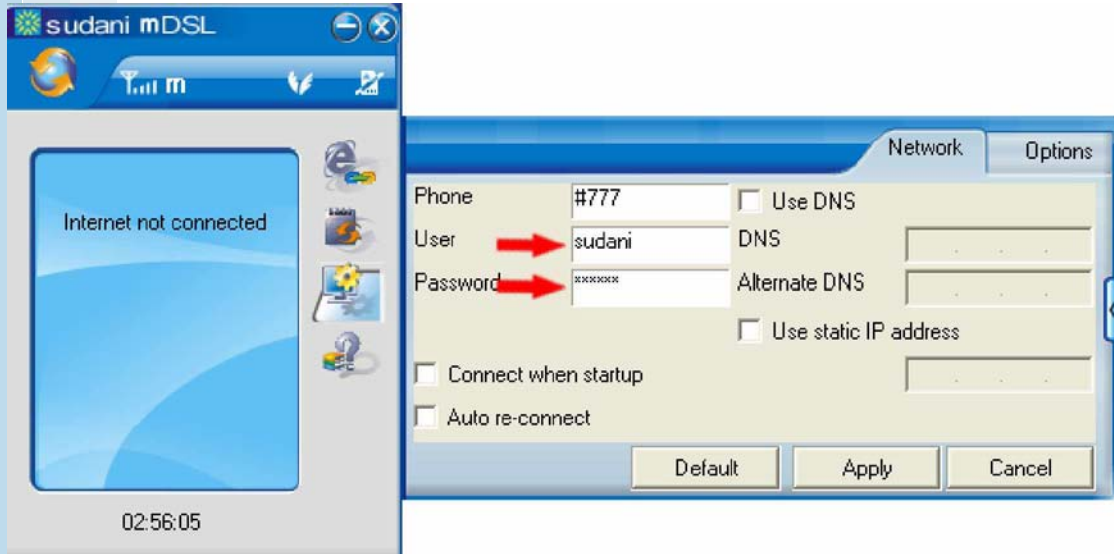

ok اضغط -V

Finish اضغط -A

خطوات الدخول الي الانترنت

للدخول الي الانترنت اتبع التعليمات الاتية :

اضغط بزر الفارة مرتين علي زر Sudani mDSL علي سطح المكتب
واتبع التعليمات الاتية :-

1- اضغط علي اتصال كما موضح بالصورة

وتمتع بخدمة الانترنت من سوداني

خطوات الشحن اعادة الخدمة للمشارك عن طريق
صفحة دعم العملاء

<http://www.sudani.sd/selfcare>

اضغط بزر الفارة مرتين علي زر Sudani mDSL علي سطح
المكتب

ا- اضغط علي اعدادات كما موضح