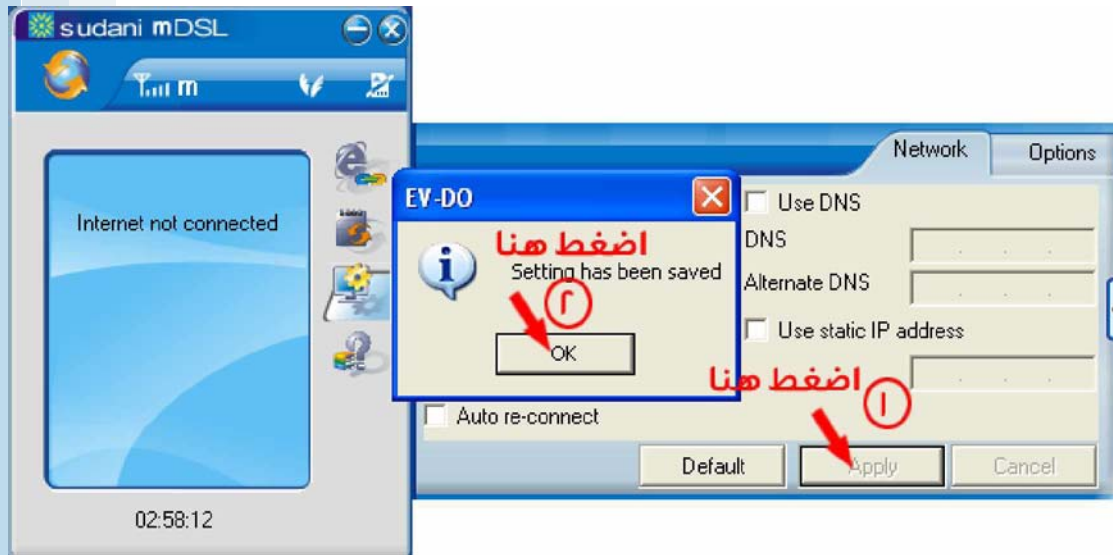

قم بعمل الاتصال كما موضع ادناه