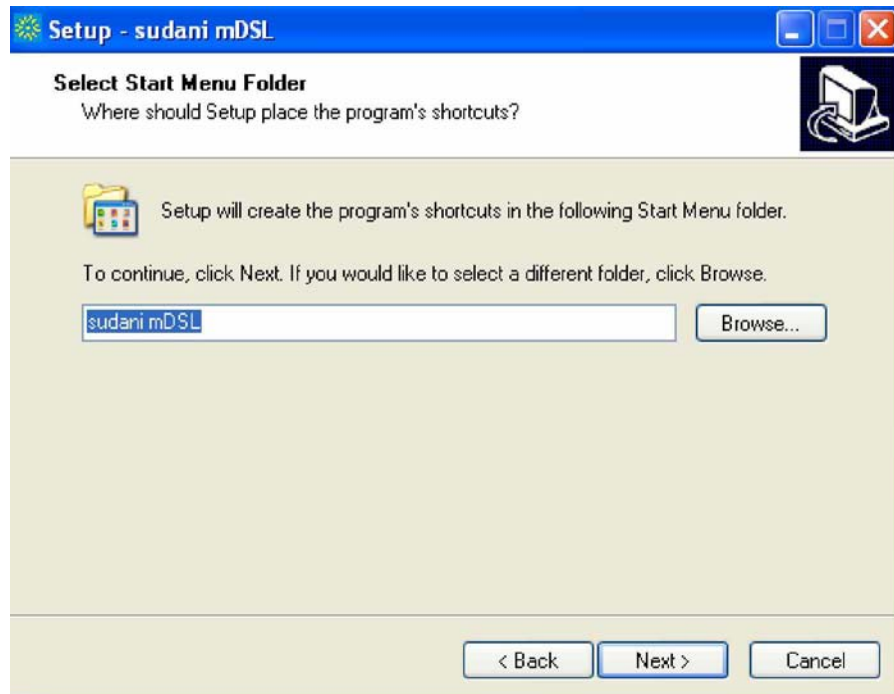

دليل مستخدم خدمة سوداني mDSL

ZTEUSB

قم باختيار ZTE DRIVERS
لتعريف الكرت اتبع التعليمات الاتية :
- انقر علي ZTEUSB DRIVE

٢- اضغط Next

Next - ٣- اضافة

Next - ٤- اضافة

0- اضغط Install

٦- ادخل الكرت لاكمال التعريف

ok اضغط -V

Finish اضغط -A

خطوات الدخول الي الانترنت

للدخول الي الانترنت اتبع التعليمات الاتية :

اضغط بزر الفارة مرتين علي زر Sudani mDSL علي سطح المكتب
واتبع التعليمات الاتية :-

1- اضغط علي اتصال كما موضح بالصورة