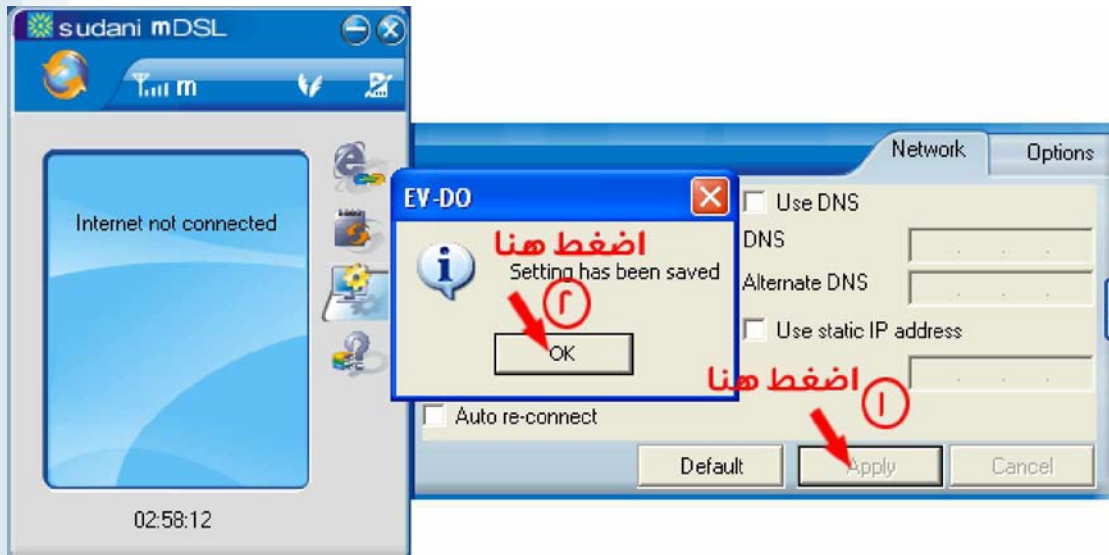

نظام خدمات المشتركين الآلي

سوداني sudani

دخول

رقم الهاتف:
رقم المرور:

فضلاً قم بإدخال رقم هاتف ثابت مثلاً ٠١-٨٣٤٧٦٨٩٣ أو رقم سوداني مثلاً ٠١٢٣٤٥٦٧٨٩٠
أو رقم خدمة mDSL مثلاً ٠١٢٠٢٤٥٦٧٨٩٠

مرحباً بكم في رحاب سوداني - نظام خدمات المشتركين الآلي

ثلاثة في واحد: من خلال هذا الموقع يمكنك تفق مالتك الثابت، مالتك الجوال و إشتراك الخاص بخدمه mDSL.

كيف أدخل إلى النظام؟

للحاف الثابت أدخل الكود ثم علامة (-) ورقم الهاتف. (مثال: ٠١-٨٣٤٧٦٨٩٣)

للدخول الي شبكة الانترنت يجب استرجاع الاعدادات الافتراضية
كما موضع ادناه

اضغط علي قطع الاتصال

قم باسترجاع الاعدادات الافتراضية بالضغط علي Default

قم بالتحديد علي Apply ومن ثم ok كما هو موضع ادناه

سوف تظهر هذه الشاشة

قم بالاتصال بشبكة الانترنت كما هو موضح ادناه

تمتع بخدمة الانترنت من سوداني