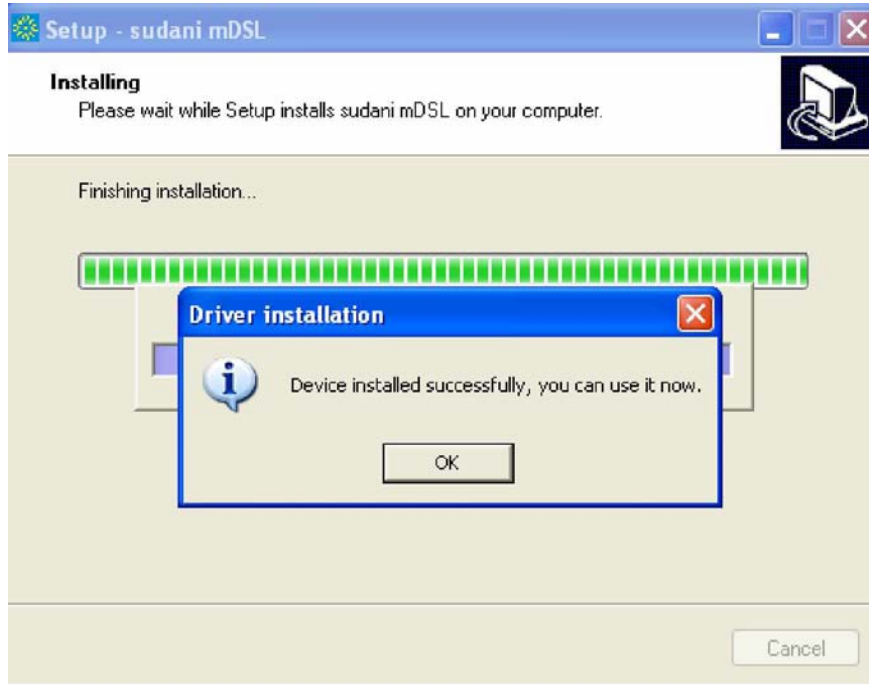

دليل مستخدم خدمة سوداني mDSL

ZTEUSB

قم باختيار ZTE DRIVERS
لتعريف الكرت اتبع التعليمات الاتية :
- انقر علي ZTEUSB DRIVE

٢- اضغط Next

Next - ٣- اضافة

Next - ٤- اضافة

0- اضغط Install

٦- ادخل الكرت لاكمال التعريف

ok اضغط -V

Finish اضغط -A

خطوات الدخول الي الانترنت

للدخول الي الانترنت اتبع التعليمات الاتية :

اضغط بزر الفارة مرتين علي زر Sudani mDSL علي سطح المكتب
واتبع التعليمات الاتية :-

1- اضغط علي اتصال كما موضح بالصورة