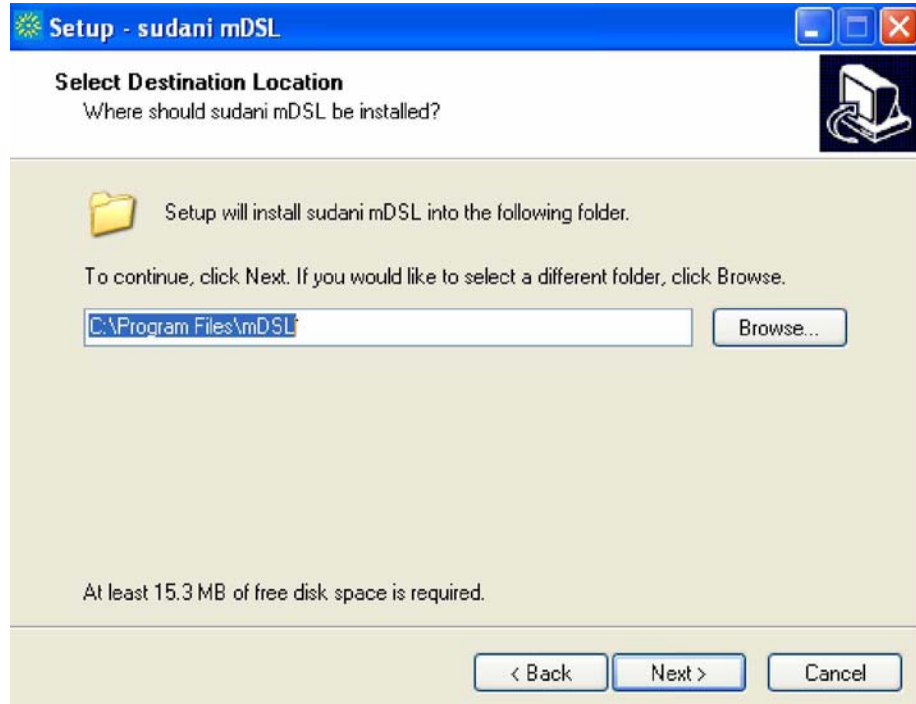

دليل مستخدم خدمة سوداني mDSL

ZTEUSB

قم باختيار ZTE DRIVERS
لتعريف الكرت اتبع التعليمات الاتية :
- انقر علي ZTEUSB DRIVE

٢- اضغط Next

Next - ٣- اضافة

Next - ٤- اضافة

0- اضغط Install

٦- ادخل الكرت لاكمال التعريف

ok اضغط -V

Finish اضغط -A

خطوات الدخول الي الانترنت

للدخول الي الانترنت اتبع التعليمات الاتية :

اضغط بزر الفارة مرتين علي زر Sudani mDSL علي سطح المكتب
واتبع التعليمات الاتية :-

1- اضغط علي اتصال كما موضح بالصورة