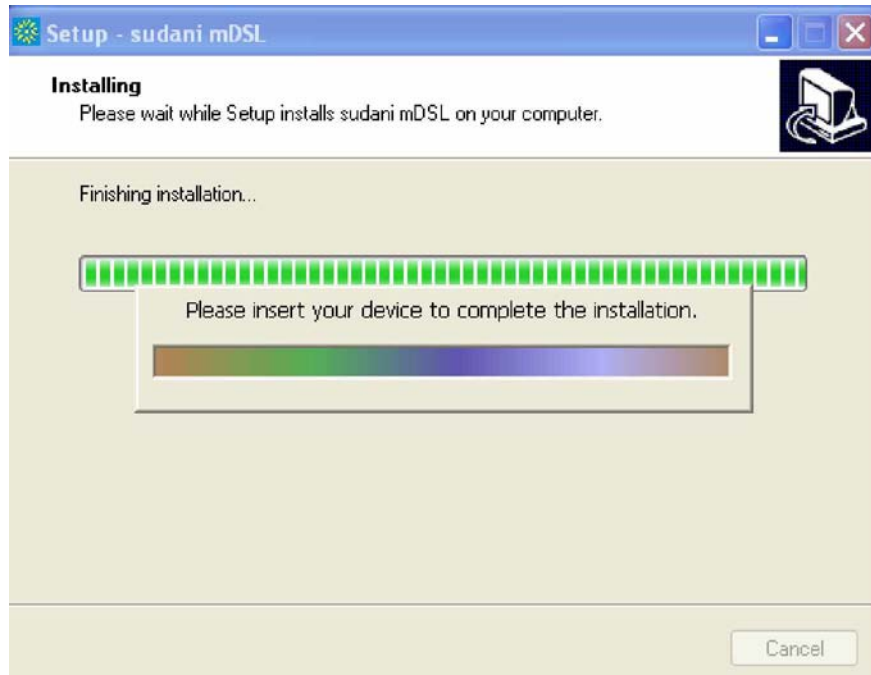

دليل مستخدم خدمة سوداني mDSL

ZTEUSB

قم باختيار ZTE DRIVERS
لتعريف الكرت اتبع التعليمات الاتية :
- انقر علي ZTEUSB DRIVE

٢- اضغط Next

Next - ٣- اضافة

Next - ٤- اضافة

0- اضغط Install

٦- ادخل الكرت لاكمال التعريف

ok اضغط -V

Finish اضغط -A

خطوات الدخول الي الانترنت

للدخول الي الانترنت اتبع التعليمات الاتية :

اضغط بزر الفارة مرتين علي زر Sudani mDSL علي سطح المكتب
واتبع التعليمات الاتية :-

1- اضغط علي اتصال كما موضح بالصورة